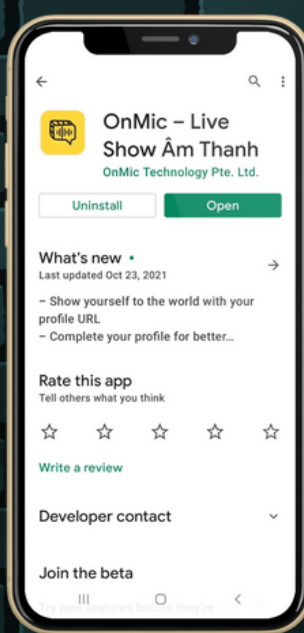

HƯỚNG DẪN THAM GIA

PODCAST NÀY HAY NÈ

WE RESTART #1

TRỞ LẠI VĂN PHÒNG

BƯỚC 1

Truy cập onelink.to/ef2xgg

Cài đặt ứng dụng &

Đăng ký tài khoản Onmic