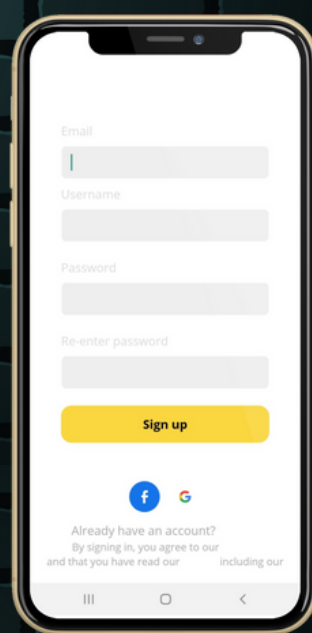

HƯỚNG DẪN THAM GIA

PODCAST NÀY HAY NÈ

WE RESTART #1

TRỞ LẠI VĂN PHÒNG

BƯỚC 1

Truy cập onelink.to/ef2xgg

Cài đặt ứng dụng &

Đăng ký tài khoản Onmic

getonmic.com/event/11739

BƯỚC 2

Truy cập link
Hoặc Quét mã

BƯỚC 3

Chọn **Quan tâm**

để được nhắc khi

Chương trình bắt đầu

ĐÓN XEM CHƯƠNG TRÌNH